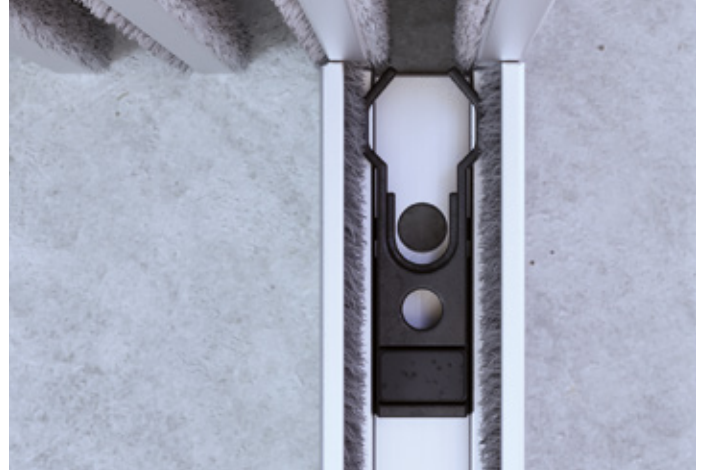

SUNVIEW THE KÄFER -

Einzigartige Ausrichtung der Wandprofile

Mithilfe des Käfers ist das Wandprofil in fünf Sekunden in der richtigen Position ausgerichtet. Nur noch dranschrauben und fertig.

SUNVIEW THE LOCKING SYSTEM -

Das Wandprofil sorgt zudem für einen sauberen seitlichen Abschluss. Die Bürsten schützen und umschließen das Glas.

Ein Anti-Lift-Device ist auch dabei, damit die Tüt nicht ungewollt aus der Deckenschiene rutscht.