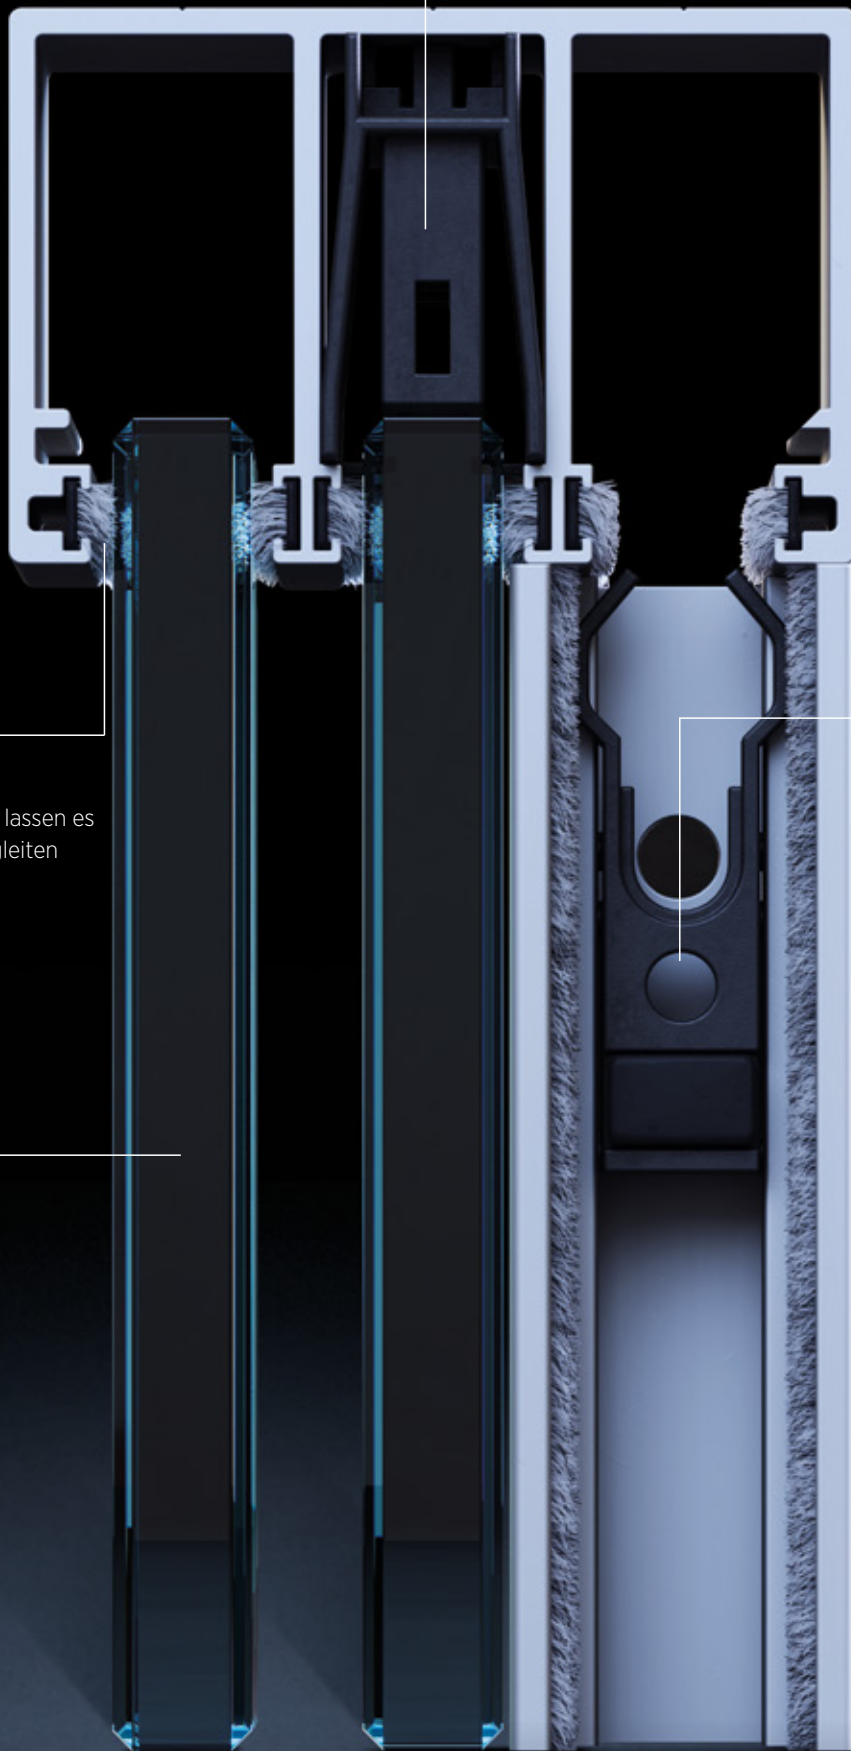

Aushebeschutz „Anti-Lift-Device“
Die Tür bleibt immer in der Führung

Bürsten

Schützen das Glas und lassen es leise in seine Position gleiten

10 mm ESG- oder
10,76 mm VSG-Glas

Der Käfer

Für eine Schnelljustierung
des Wandprofils. Position
muss nicht gesucht werden