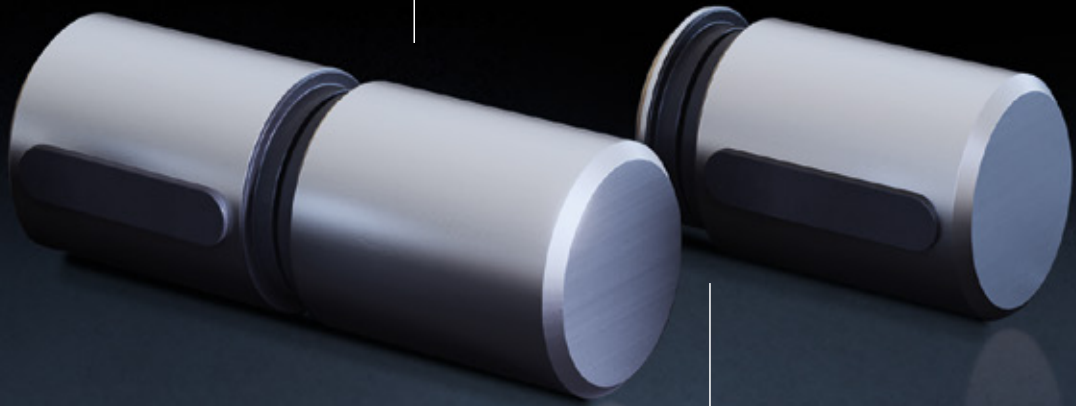

Klebeband vorbereitet für eine saubere Montage, kein Silikon & keine Glasbearbeitung notwendig

Höheneinstellung ist dezent hinter der Endkappe versteckt

Aluminium pulverbeschichtet oder eloxiert

Mitnehmer

So zieht man nur an einer Tür und nimmt alle mit

DER GRIFF.

Egal, ob 2- oder 5-Bahnig – Die Grifflänge ist für jede Anlage passend abgestimmt.

Beim Öffnen werden ebenfalls alle Türen mitgenommen – allerdings über den Türgriff. Auf der Rückseite des Edelstahlgriffes aus V4A ist ein Schutz aus Gummi angebracht, der die Glaskante schützt.

Edelstahlgriffe aus V4A

Öffnen der Anlage
Über die erste Tür werden alle
anderen mitgeschoben

SUNVIEW

Schiebetüranlagen für den Außenbereich

Artikelnummer-Übersicht Komplett-Paket

Inhalt:

- | Auf Maß geschnitten und als Set verpackt
- | Deckenprofil, Bodenprofil, Wandprofil
- | Verriegelung in beiden Wandprofilen und Mitnehmer optional
- | Zubehörpaket mit Aushebesicherung, Stopper, Montagekäfer
- | Zusätzlich höhenverstellbare Laufwagen in den beiden Außentüren
- | Max. Breite/Tür: 1500 mm
- | Max. Höhe/Tür: 2600 mm
- | Max. Schienenlänge: 6000 mm