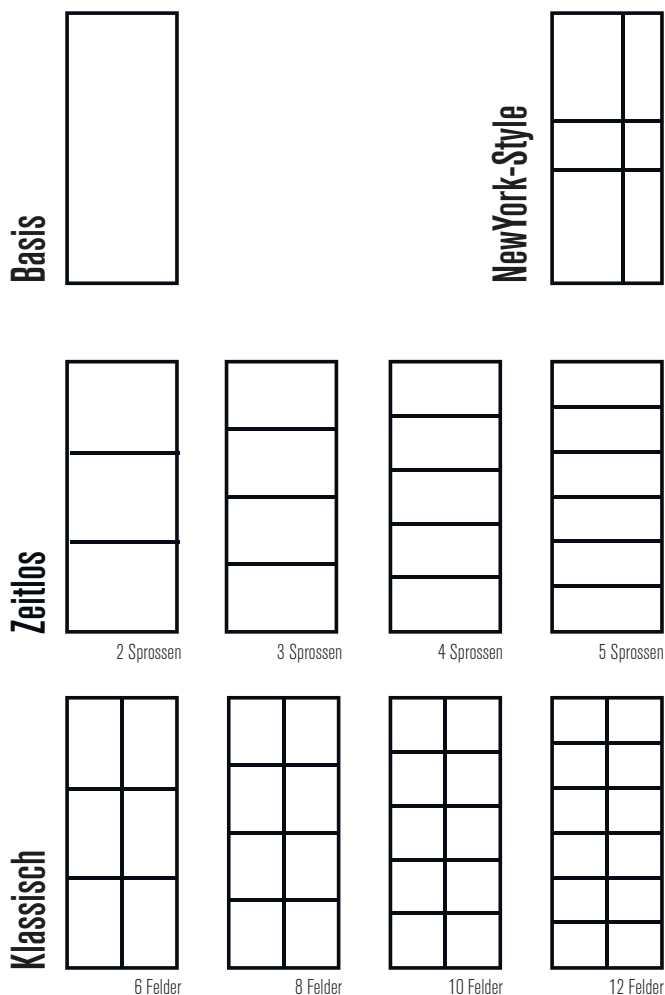

Zuhause ist planbar ...

Jeder Stil: maßgeschneiderte Lofttören filigran gelöst.

Jedes Bedürfnis: Zeichen setzen oder einfach nur Räume verbinden.

Jedes Element: individuell auf Wunsch gefertigt.