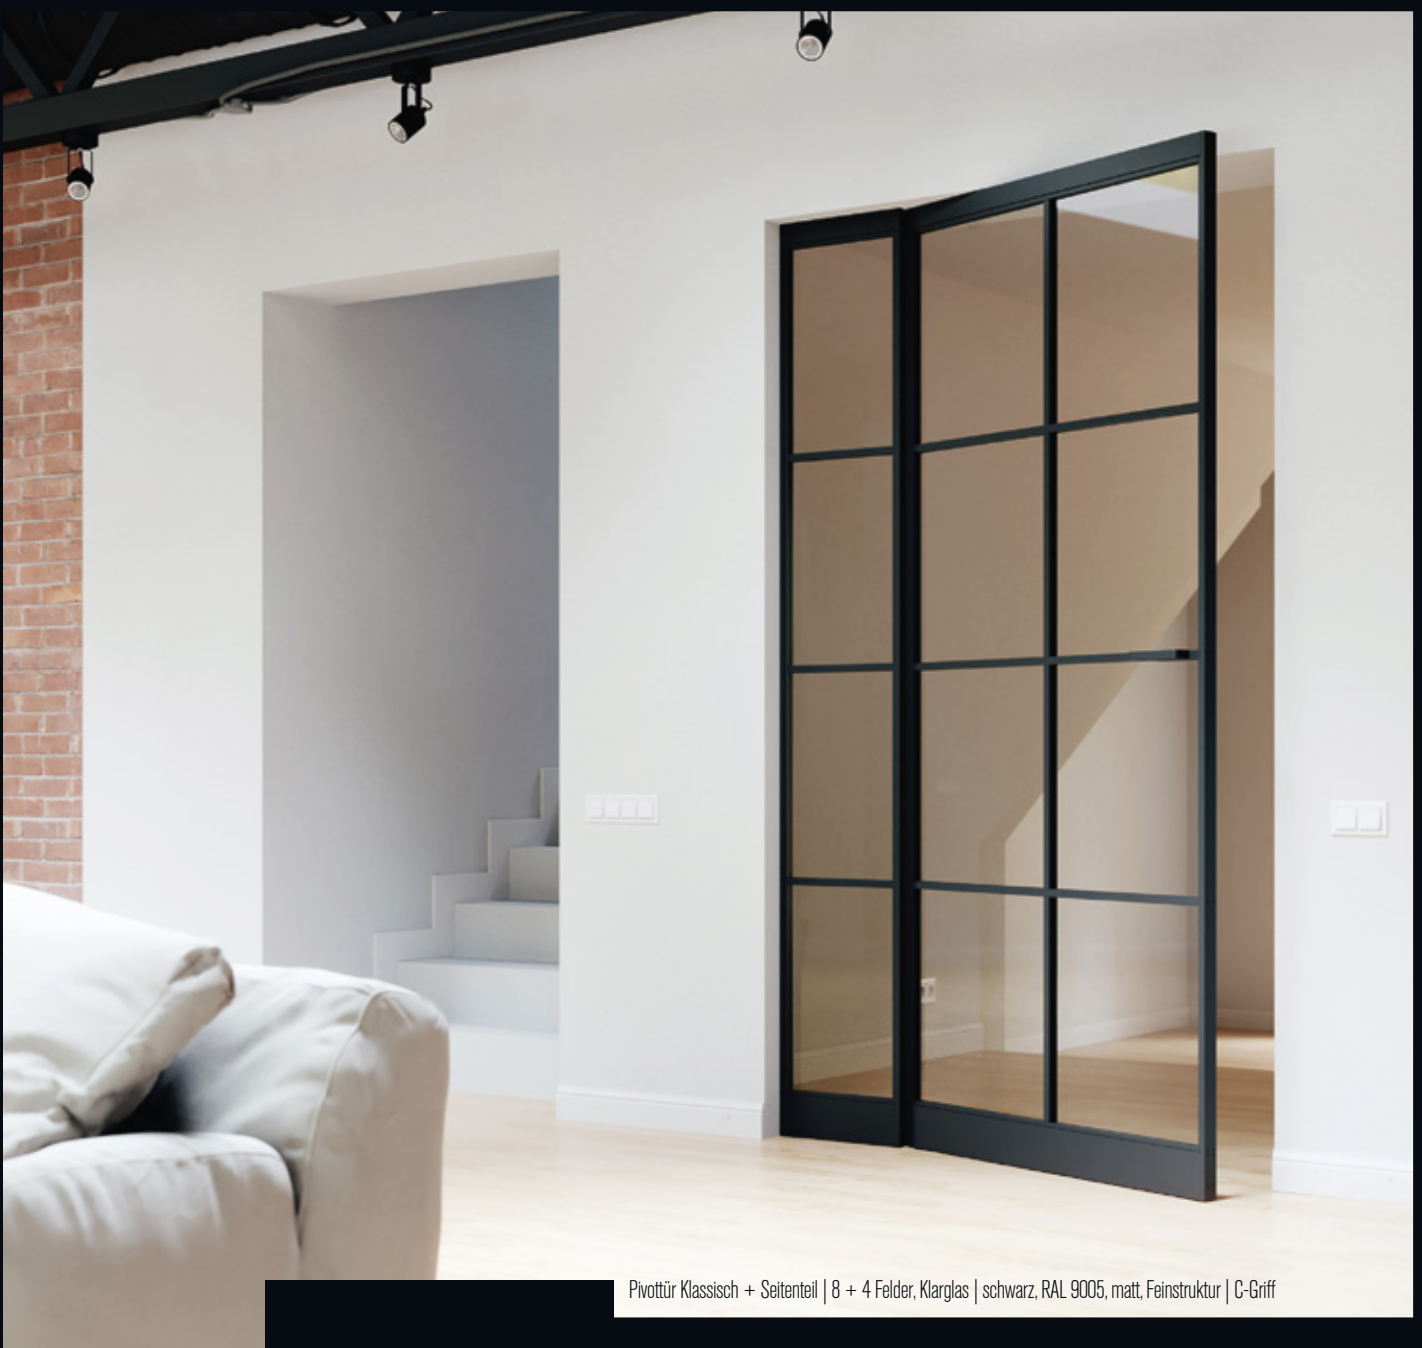

Pivottür Klassisch + Seitenteil | 8 + 4 Felder, Klarglas | schwarz, RAL 9005, matt, Feinstruktur | C-Griff

Wer filigran schreibt, muss auch filigran denken

Eine Lofttür kann ein einfaches und funktionales Element im Raum sein, wenn sie aber mit filigraner Präzision gefertigt ist, kann sie zu einem Designobjekt werden. Das ist bei der sehr detaillierten Konstruktion der Drehtür der Fall: filigraner Aufbau der Profile mit nur 24 mm, die Sprossen sind 12 mm stark. Die schwarzen Schrauben sind flächenbündig im Profil eingelassen, wie das Schließblech im Rahmen der Tür, so ist es von außen nicht sichtbar. **Symmetrie ist Ansichtssache?** Stimmt. Die Sprossen sind symmetrisch aufgeteilt und die Profile sind beidseitig gleich tief. Nice to have ...

Form follows function – und umgekehrt. Wer bei seinen Lofttüren im Design keine Kompromisse macht, macht sie auch nicht bei der Funktionalität. Das verstehen wir, denn technische Innovation lebt im Zusammenspiel mit dem Design. Stromlos, geräuschlos, verschleißfrei und funktionssicher: Magnetisch – das ist bei FLYNN die Standard-Verschließung. Das Halten der Tür in geschlossener Position erfolgt ohne direkten Kontakt mit dem patentierten Schließmagneten. Die Haltekraft ist individuell einstellbar und trägt die Tür sicher in die Endposition.