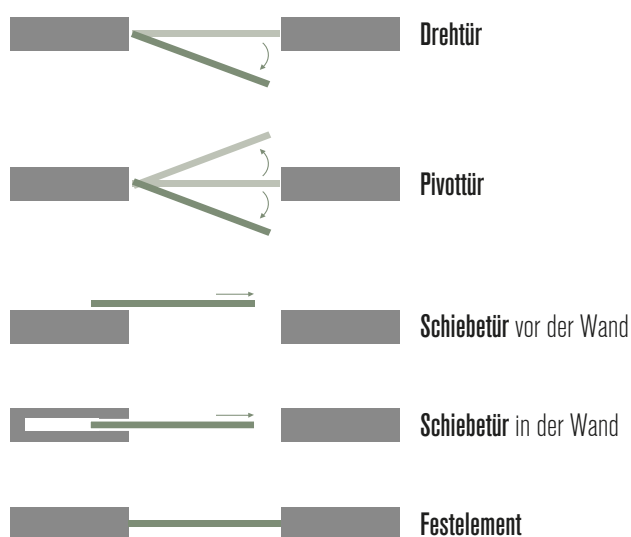

OPTISCH – Pulveroberfläche: schlag und stoßfest; Schließblech in die Tür eingelassen und von außen nicht sichtbar: So stört nichts.

AKUSTISCH – Klangbild: sehr leise Magnettechnik und wirklich angenehm zu schließen; Unangenehme Geräusche wie Klappern oder Scheppern: Gibt es nicht.

HAPTISCH – Feinstruktureoberfläche: Griffe an die natürliche Handbewegung angepasst.

FLYNN GmbH | Pastor-Tegethoff-Straße 22 | 59590 Geseke
info@flynn-gmbh.de | www.flynn-gmbh.de |  loft_by_flynn

GRÜNDELGLASS GmbH & Co. KG | Hinterm Rehbühl 13A | 92637 Weiden in der Oberpfalz
info@gruendelglass.com | www.gruendelglass.com |  gruendelglass

Pivottür Klassisch | 10 Felder, Klarglas | schwarz, RAL 9005, matt, Feinstruktur | C-Griff

Grenzenlose Möglichkeiten

Wählen Sie zwischen Dreh-, Pivot- oder Schiebetür als auch einem Festelement. Bei der Drehtür handelt es sich um eine Tür mit klassischem Scharnier, welche Sie zu einer Seite bis zu 90° öffnen können. Die Pivottür hingegen können Sie in beide Richtungen öffnen.