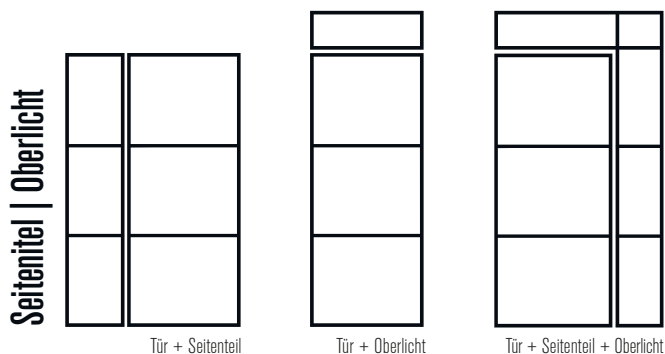

Alle Türen sind auch als 2-flügelige Variante erhältlich.